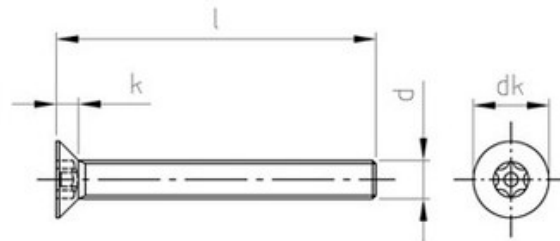

## VITI DI SICUREZZA TB METRICA CAVA ESALOBATA + PIN

d	M3	M4	M5	M6	M8	M10
dk	5,7	7,6	9,5	10,5	14	17,5
k	1,65	2,2	2,75	3,3	4,4	5,5
inserto	TX10PIN	TX20PIN	TX25PIN	TX30PIN	TX40PIN	TX45PIN

## VITI DI SICUREZZA TSP METRICA CAVA ESALOBATA + PIN

d	M3	M4	M5	M6
dk	6	8	10	12
k	1,75	2,4	2,95	3,45
inserto	TX10PIN	TX20PIN	TX25PIN	TX30PIN