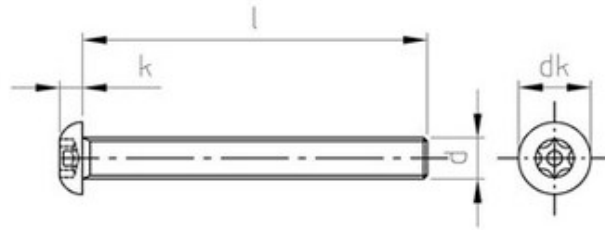

## VITI DI SICUREZZA TB METRICA CAVA ESALOBATA + PIN

d	M3	M4	M5	M6	M8	M10
dk	5,7	7,6	9,5	10,5	14	17,5
k	1,65	2,2	2,75	3,3	4,4	5,5
inserto	TX10PIN	TX20PIN	TX25PIN	TX30PIN	TX40PIN	TX45PIN

## VITI DI SICUREZZA TSP METRICA CAVA ESALOBATA + PIN

d	M3	M4	M5	M6
dk	6	8	10	12
k	1,75	2,4	2,95	3,45
inserto	TX10PIN	TX20PIN	TX25PIN	TX30PIN