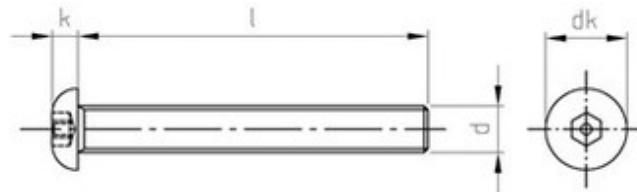

01-2015

VITI DI SICUREZZA TB METRICA CAVA ESAGONALE + PIN

| d | M3 | M4 | M5 | M6 | M8 | M10 |
|---------|--------|----------|--------|--------|--------|--------|
| dk | 5,7 | 7,6 | 9,5 | 10,5 | 14 | 17,5 |
| k | 1,65 | 2,2 | 2,75 | 3,3 | 4,4 | 5,5 |
| inserto | SW2PIN | SW2,5PIN | SW3PIN | SW4PIN | SW5PIN | SW6PIN |

VITI DI SICUREZZA TSP METRICA CAVA ESAGONALE + PIN

| d | M3 | M4 | M5 | M6 | M8 | M10 |
|---------|--------|----------|--------|--------|--------|--------|
| dk | 6 | 8 | 10 | 12 | 16 | 20 |
| k | 1,75 | 2,4 | 2,95 | 3,45 | 4,6 | 5,5 |
| inserto | SW2PIN | SW2,5PIN | SW3PIN | SW4PIN | SW5PIN | SW6PIN |