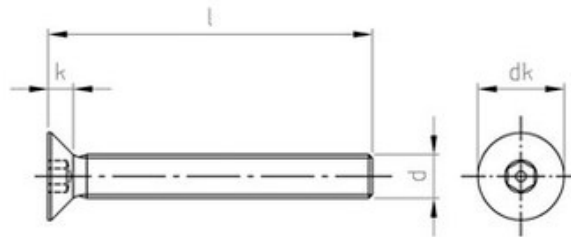

01-2015

VITI DI SICUREZZA TB METRICA CAVA ESAGONALE + PIN

| d | M3 | M4 | M5 | M6 | M8 | M10 |
|---------|--------|----------|--------|--------|--------|--------|
| dk | 5,7 | 7,6 | 9,5 | 10,5 | 14 | 17,5 |
| k | 1,65 | 2,2 | 2,75 | 3,3 | 4,4 | 5,5 |
| inserto | SW2PIN | SW2,5PIN | SW3PIN | SW4PIN | SW5PIN | SW6PIN |

VITI DI SICUREZZA TSP METRICA CAVA ESAGONALE + PIN

| d | M3 | M4 | M5 | M6 | M8 | M10 |
|---------|--------|----------|--------|--------|--------|--------|
| dk | 6 | 8 | 10 | 12 | 16 | 20 |
| k | 1,75 | 2,4 | 2,95 | 3,45 | 4,6 | 5,5 |
| inserto | SW2PIN | SW2,5PIN | SW3PIN | SW4PIN | SW5PIN | SW6PIN |