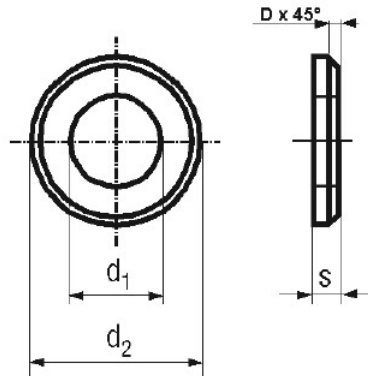

01-2015

ROSETTE TORNITE GROSSO SPESSORE

Dimensioni in mm

Tipo	d1	d2	S	D
3 - 10	3,2	10	2	0,5
4 - 10	4,2	10	2	0,5
4 - 15	4,2	15	3	0,5
5 - 15	5,2	15	3	0,5
6 - 15	6,2	15	3	0,5
5 - 20	5,2	20	3	0,5
6 - 20	6,2	20	3	0,5
8 - 20	8,5	20	4	0,5
6 - 25	6,2	25	4	1
8 - 25	8,5	25	4	1
10 - 25	10,5	25	4	1
5 - 30	5,2	30	4	1
6 - 30	6,2	30	4	1
8 - 30	8,5	30	4	1

Tipo	d1	d2	S	D
6 - 35	6,2	35	5	1
8 - 35	8,5	35	5	1
10 - 35	10,5	35	5	1
6 - 40	6,5	40	5	1
8 - 40	8,5	40	5	1
10 - 40	10,5	40	5	1
8 - 45	8,5	45	5	2
10 - 45	10,5	45	5	2
8 - 50	8,5	50	6	2
10 - 50	10,5	50	6	2
12 - 50	12,5	50	6	2
16 - 50	16,5	50	6	2
12 - 60	12,5	60	6	2