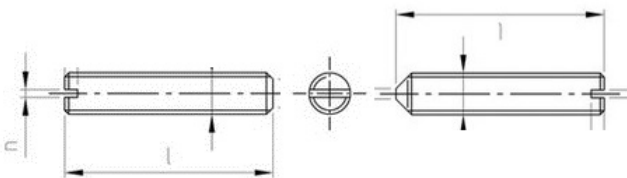

01-2015

ARTICOLI VARI

01-2015

ARTICOLI VARI

ACCESSORI PER FUNI

**FASCETTE VARIE / FASCETTE DIN
3017**

RIBATTINI DIN 660 / DIN 661

RIVETTI / INSERTI FILETTATI

**VITI SENZA TESTA (grani) TAGLIO
CACCIAVITE DIN 551 / DIN 553**

**CATENA DIN 763 / DIN 766
FUNI ACCIAIO DI VARI TIPI**

TASSELLI

**BULLONERIA STRUTTURALE
EN 14399**