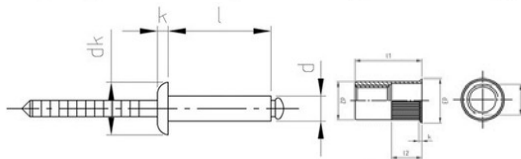

01-2015

ARTICOLI VARI

01-2015

ARTICOLI VARI

ACCESSORI PER FUNI

**FASCETTE VARIE / FASCETTE DIN
3017**

RIBATTINI DIN 660 / DIN 661

RIVETTI / INSERTI FILETTATI

**VITI SENZA TESTA (grani) TAGLIO
CACCIAVITE DIN 551 / DIN 553**

**CATENA DIN 763 / DIN 766
FUNI ACCIAIO DI VARI TIPI**

TASSELLI

**BULLONERIA STRUTTURALE
EN 14399**