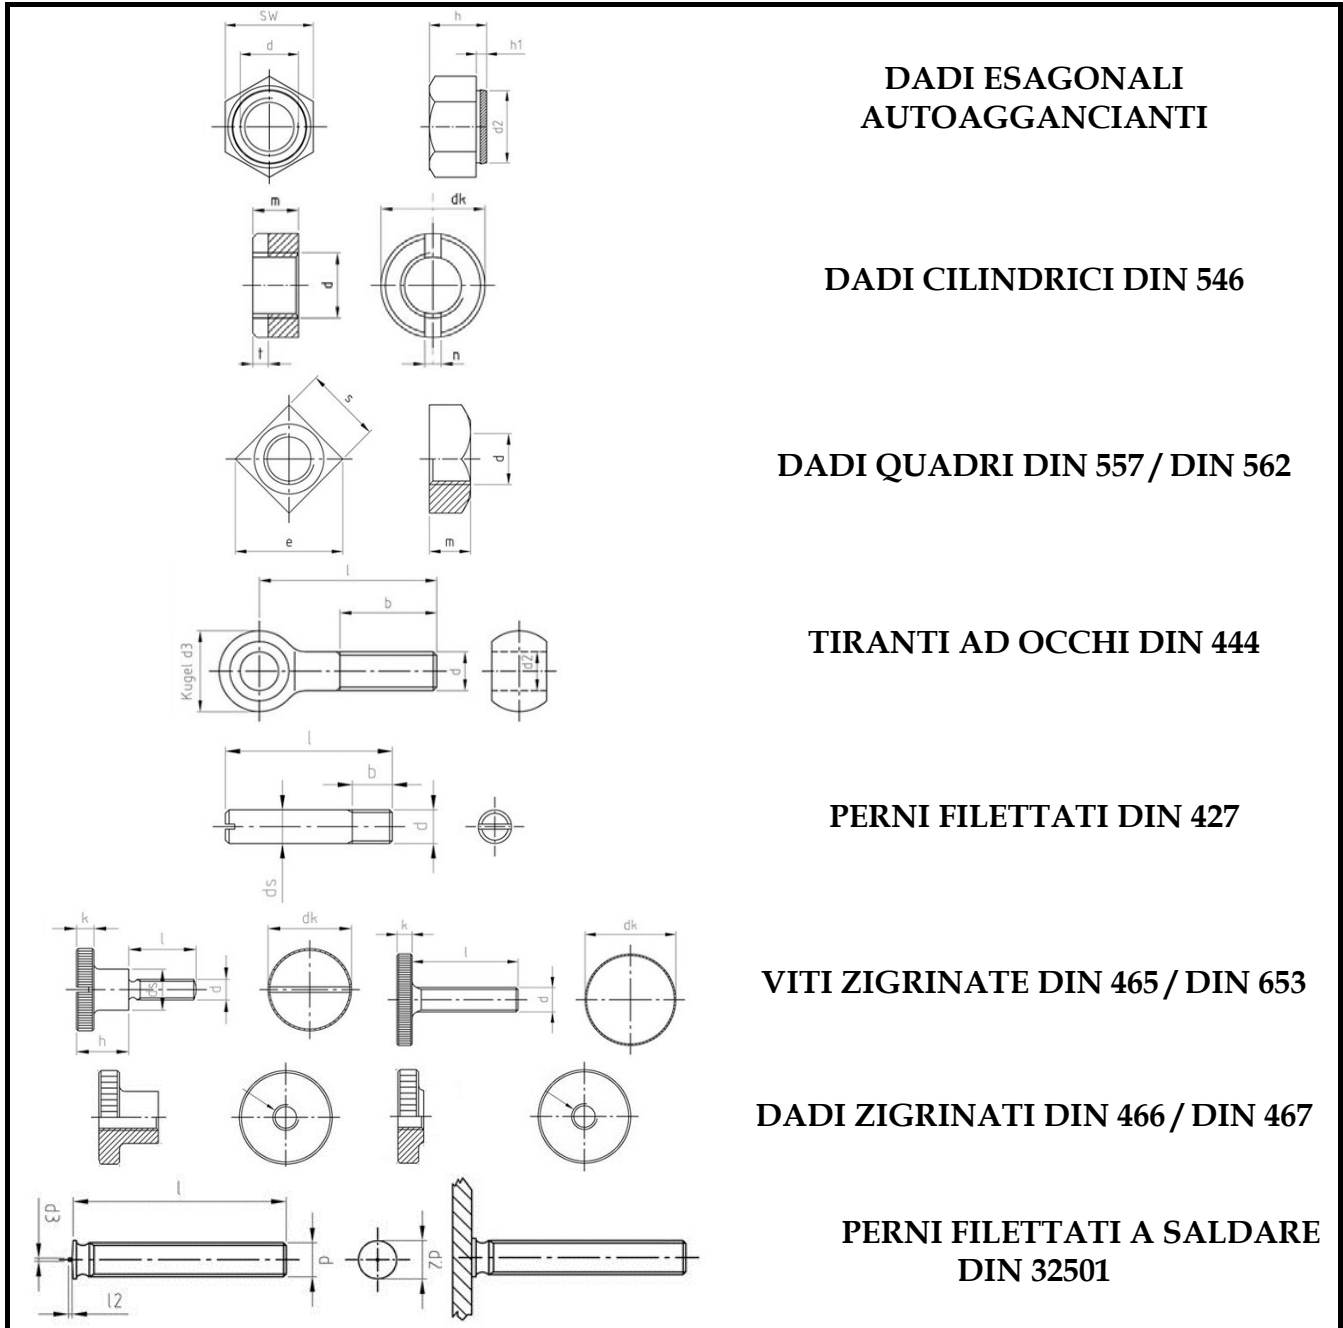

01-2015

ARTICOLI VARI

01-2015

ARTICOLI VARI

ACCESSORI PER FUNI

**FASCETTE VARIE / FASCETTE DIN
3017**

RIBATTINI DIN 660 / DIN 661

RIVETTI / INSERTI FILETTATI

**VITI SENZA TESTA (grani) TAGLIO
CACCIAVITE DIN 551 / DIN 553**

**CATENA DIN 763 / DIN 766
FUNI ACCIAIO DI VARI TIPI**

TASSELLI

**BULLONERIA STRUTTURALE
EN 14399**