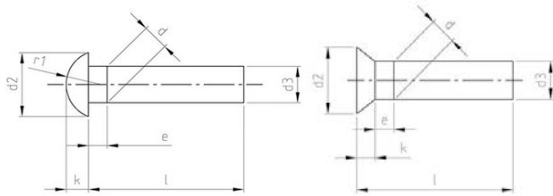

RIBATTINI DIN 660 / DIN 661