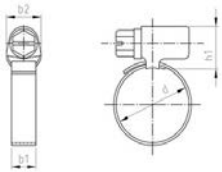

01-2015

ARTICOLI VARI

01-2015

ARTICOLI VARI

ACCESSORI PER FUNI

**FASCETTE VARIE / FASCETTE DIN
3017**

RIBATTINI DIN 660 / DIN 661

RIVETTI / INSERTI FILETTATI

**VITI SENZA TESTA (grani) TAGLIO
CACCIAVITE DIN 551 / DIN 553**

**CATENA DIN 763 / DIN 766
FUNI ACCIAIO DI VARI TIPI**

TASSELLI

**BULLONERIA STRUTTURALE
EN 14399**