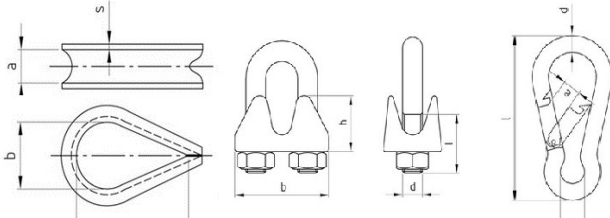

01-2015

ARTICOLI VARI

01-2015

ARTICOLI VARI

ACCESSORI PER FUNI

**FASCETTE VARIE / FASCETTE DIN
3017**

RIBATTINI DIN 660 / DIN 661

RIVETTI / INSERTI FILETTATI

**VITI SENZA TESTA (grani) TAGLIO
CACCIAVITE DIN 551 / DIN 553**

**CATENA DIN 763 / DIN 766
FUNI ACCIAIO DI VARI TIPI**

TASSELLI

**BULLONERIA STRUTTURALE
EN 14399**