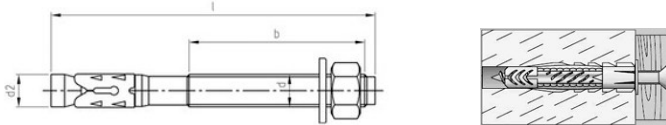

01-2015

ARTICOLI VARI

01-2015

ARTICOLI VARI

ACCESSORI PER FUNI

**FASCETTE VARIE / FASCETTE DIN
3017**

RIBATTINI DIN 660 / DIN 661

RIVETTI / INSERTI FILETTATI

**VITI SENZA TESTA (grani) TAGLIO
CACCIAVITE DIN 551 / DIN 553**

**CATENA DIN 763 / DIN 766
FUNI ACCIAIO DI VARI TIPI**

TASSELLI

**BULLONERIA STRUTTURALE
EN 14399**