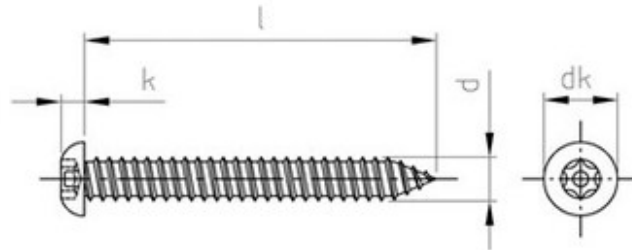

01-2015

VITI DI SICUREZZA TB AUTOFIL. CAVA ESALOBATA + PIN

d	3,5	4,2	4,8	5,5	6,3
dk	5,7	7,6	9,5	9,9	10,5
k	1,65	2,2	2,75	2,9	3,3
inserto	TX10PIN	TX15PIN	TX25PIN	TX27PIN	TX27PIN

VITI DI SICUREZZA TSP AUTOFIL. CAVA ESALOBATA + PIN

d	3,5	4,2	4,8	5,5	6,3
dk	6,8	8,1	9,5	10,8	12,4
k	2,15	2,6	3,15	3,55	4
inserto	TX15PIN	TX20PIN	TX25PIN	TX25PIN	TX30PIN