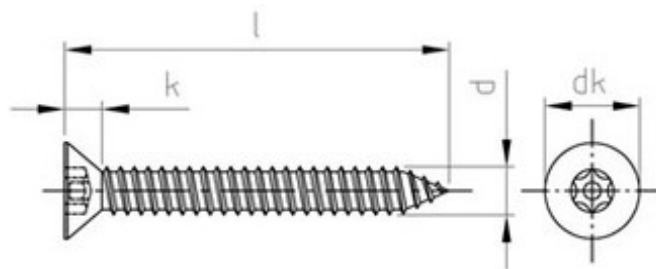

01-2015

VITI DI SICUREZZA TB AUTOFIL. CAVA ESALOBATA + PIN

d	3,5	4,2	4,8	5,5	6,3
dk	5,7	7,6	9,5	9,9	10,5
k	1,65	2,2	2,75	2,9	3,3
inserto	TX10PIN	TX15PIN	TX25PIN	TX27PIN	TX27PIN

VITI DI SICUREZZA TSP AUTOFIL. CAVA ESALOBATA + PIN

d	3,5	4,2	4,8	5,5	6,3
dk	6,8	8,1	9,5	10,8	12,4
k	2,15	2,6	3,15	3,55	4
inserto	TX15PIN	TX20PIN	TX25PIN	TX25PIN	TX30PIN