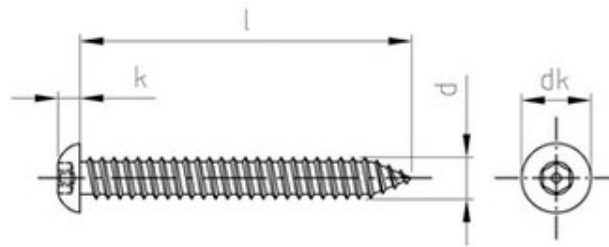

## VITI DI SICUREZZA TB AUTOFIL. CAVA ESAGONALE + PIN

<b>d</b>	3,5	4,2	4,8	6,3
<b>dk</b>	5,7	7,6	9,5	10,5
<b>k</b>	1,65	2,2	2,75	3,3
<b>inserto</b>	SW2PIN	SW2,5PIN	SW3PIN	SW4PIN

## VITI DI SICUREZZA TSP AUTOFIL. CAVA ESAGONALE + PIN

<b>d</b>	3,5	4,2	4,8	5,5	6,3
<b>dk</b>	6,8	8,1	9,5	10,8	12,4
<b>k</b>	2,15	2,6	3,15	3,55	4
<b>inserto</b>	SW2PIN	SW2,5PIN	SW3PIN	SW4PIN	SW4PIN