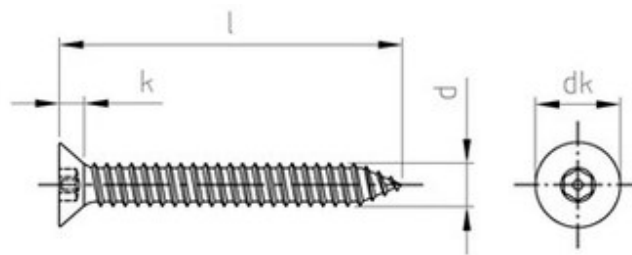

## VITI DI SICUREZZA TB AUTOFIL. CAVA ESAGONALE + PIN

<b>d</b>	3,5	4,2	4,8	6,3
<b>dk</b>	5,7	7,6	9,5	10,5
<b>k</b>	1,65	2,2	2,75	3,3
<b>inserto</b>	SW2PIN	SW2,5PIN	SW3PIN	SW4PIN

## VITI DI SICUREZZA TSP AUTOFIL. CAVA ESAGONALE + PIN

<b>d</b>	3,5	4,2	4,8	5,5	6,3
<b>dk</b>	6,8	8,1	9,5	10,8	12,4
<b>k</b>	2,15	2,6	3,15	3,55	4
<b>inserto</b>	SW2PIN	SW2,5PIN	SW3PIN	SW4PIN	SW4PIN