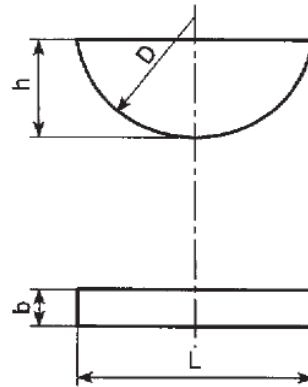

01-2015

UNI 6606 ISO - DIN 6888
LINGUETTE A DISCO

Dimensioni in mm

b x h	1,5x2,6	2x2,6	2x3,7	2,5x3,7	3x3,7	3x5	3x6,5	4x5	4x6,5
D	7	7	10	10	10	13	16	13	16

b x h	4x7,5	4x9	5x6,5	5x7,5	5x9	5x10	6x9	6x10	6x11
D	19	22	16	19	22	25	22	25	28

b x h	6x13	8x11	8x13	8x15	10x13	10x15	10x16	10x17	12x19
D	32	28	32	38	32	38	45	55	65

Note: