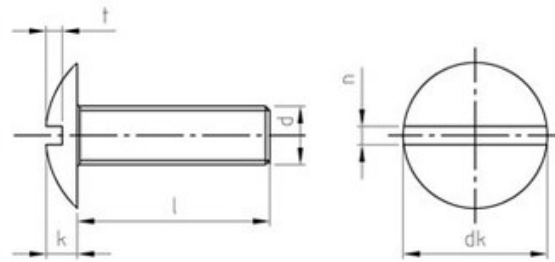

01-2015

NF E 27-128

VITI A TESTA BOMBATA (POLIERS)

CACCIAVITE A TAGLIO

FILETTATURA METRICA ISO A PASSO GROSSO

Dimensioni in mm

d	3	4	5	6	8
dk	7	10	12,5	15	20
k	2	2,2	2,7	3,3	4,4
n	0,8	1	1,2	1,6	2
t	0,95	0,96	1,2	1,44	1,92